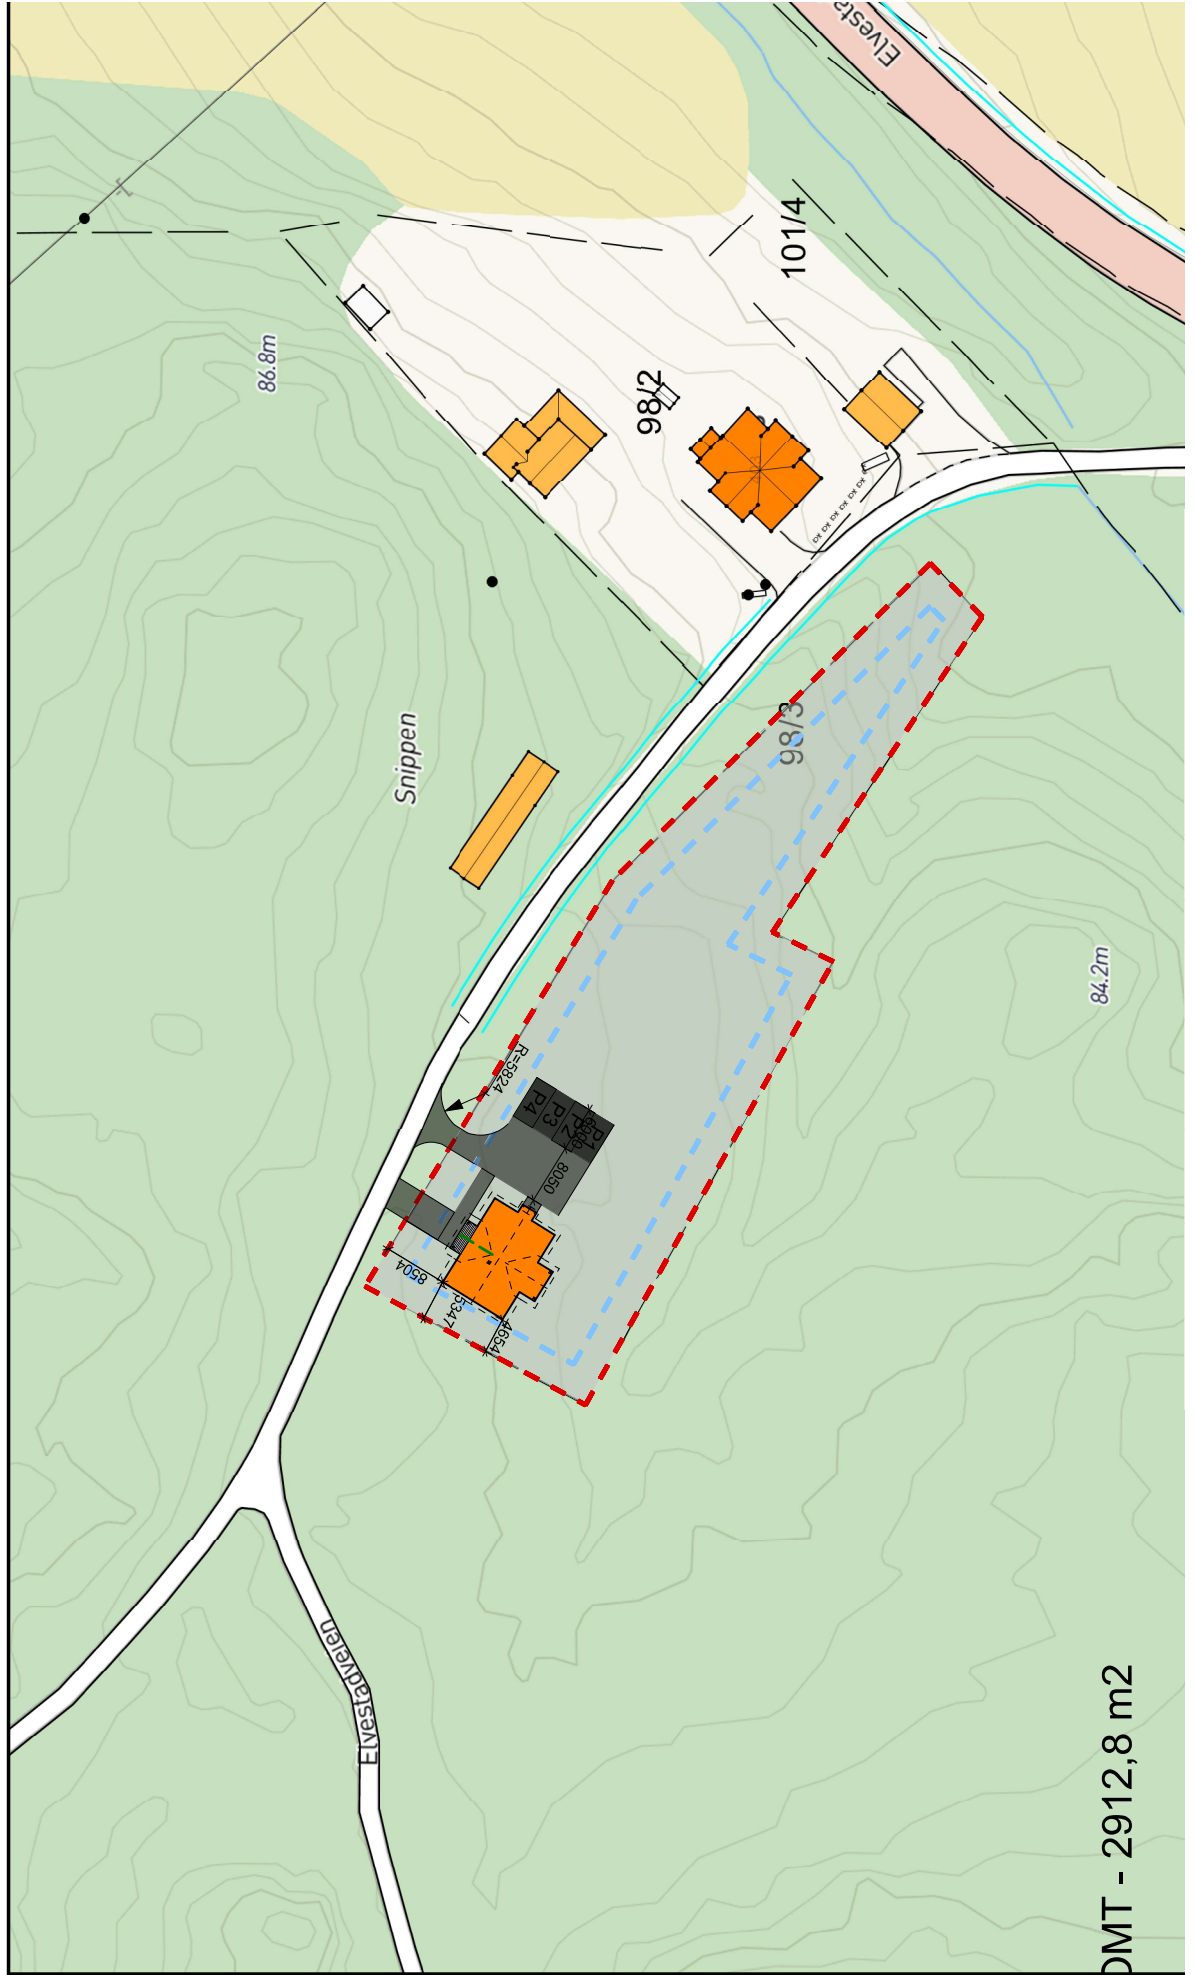

Torheim 1:1000

Dato: 13.12.2018

Målestokk: 1:1000

Koordinatsystem: UTM 32N

TOMT - 2912,8 m2